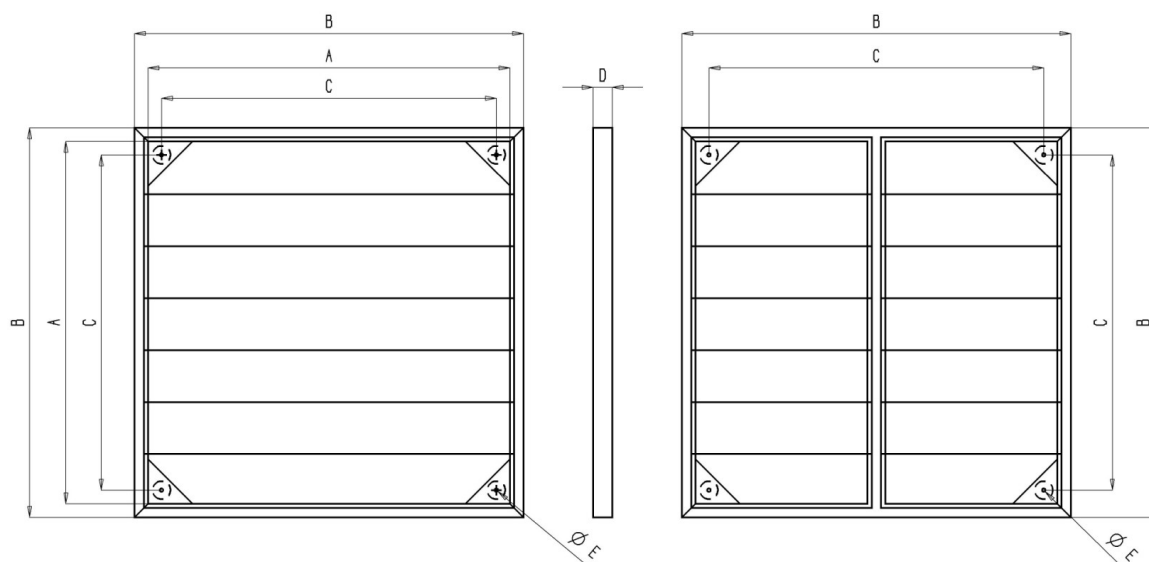

Voor ventilatoren met een diameter van 20 tot en met 92 cm levert IJsselmuiden PVC jaloezieën.

Type	Diameter waaijer	A	B	C	D	E
VK200	200	205	244	166	27,5	5
VK250	250	255	294	216	27,5	5
VK300	300	308	347	269	27,5	5
VK350	350	358	397	319	27,5	5
VK400	400	418	457	379	27,5	5
VK450	450	462	501	423	27,5	5
VK500	500	510	549	471	27,5	5
VK560	560	566	605	527	27,5	5
VK630	630	650/657	689/696	611/618	27,5	5
VK710	710	721	760	679	41	5
VK920	920	897	940	859	41	5

Materiaal: PVC- ultraviolet beschermd.
Kleur: grijs (RAL 7001).
Lamel: versterkte lamel met stalen staaf die aan beide uiteinden van de lamel als draaipunt fungeert.
Montage: eenvoudige wandmontage.