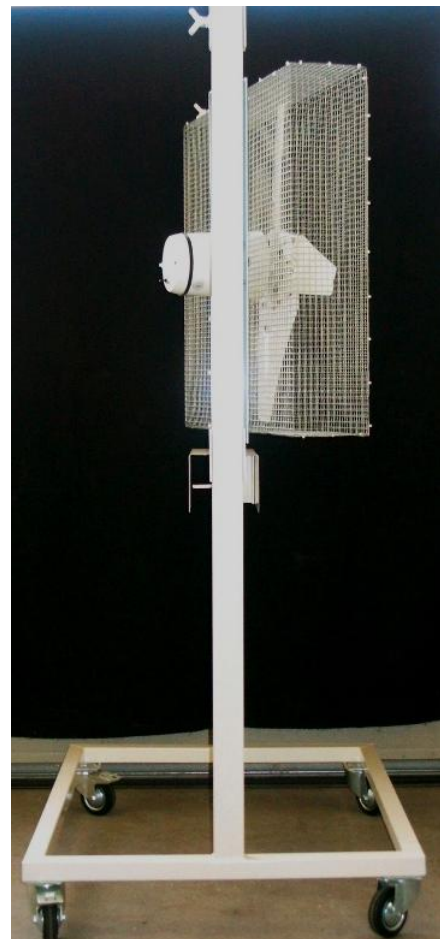

ROTATIONFAN

HOOGTE VERSTELBAAR

Rotation Fan

In het frame is een IJSSELMUIDEN ventilator gemonteerd, welke regelbaar is in twee snelheden.

De ventilator is geschikt voor 230V en rondom afgeschermd door een fijnmazig gegalvaniseerd gaaswerk, dus volkomen veilig.

Het frame is voorzien van vier zwenkwielen, waarvan er twee geremd zijn.

Zwenkmechanisme:

Het zwenkmechanisme zorgt voor een breder werkoppervlak waardoor de ventilator minder verplaatst hoeft te worden.

De hoogte van de hartmaat van de ventilator is instelbaar tussen 80 en 140 cm.

Geschikt voor vele doeleinden.

Een goede luchtbeweging voor een gezond klimaat.