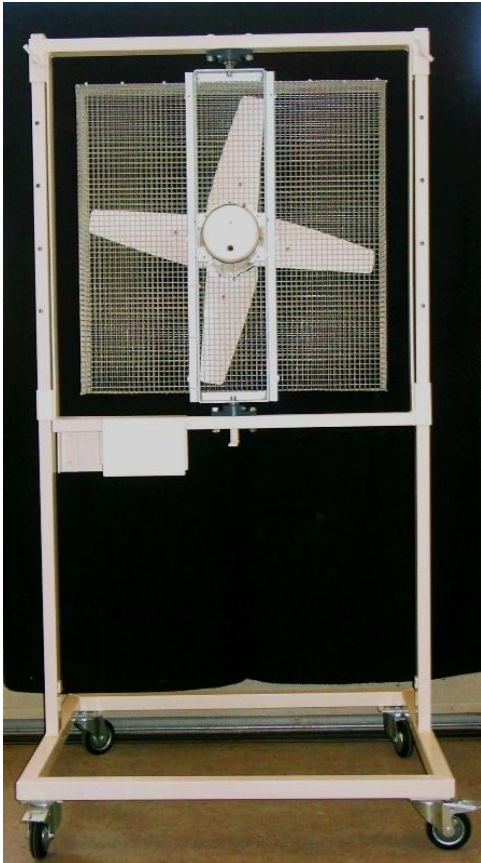

ROTATIONFAN

HOOGTE VERSTELBAAR

Rotation Fan

In het frame is een IJSSELMUIDEN ventilator gemonteerd, welke regelbaar is in twee snelheden.

De ventilator is geschikt voor 230V en rondom afgeschermd door een fijnmazig gegalvaniseerd gaaswerk, dus volkomen veilig.

Het frame is voorzien van vier zwenkwielen, waarvan er twee geremd zijn.

Zwenkmechanisme:

Het zwenkmechanisme zorgt voor een breder werkoppervlak waardoor de ventilator minder verplaatst hoeft te worden.

De hoogte van de hartmaat van de ventilator is instelbaar tussen 80 en 140 cm.

Geschikt voor vele doeleinden.

Een goede luchtbeweging voor een gezond klimaat.